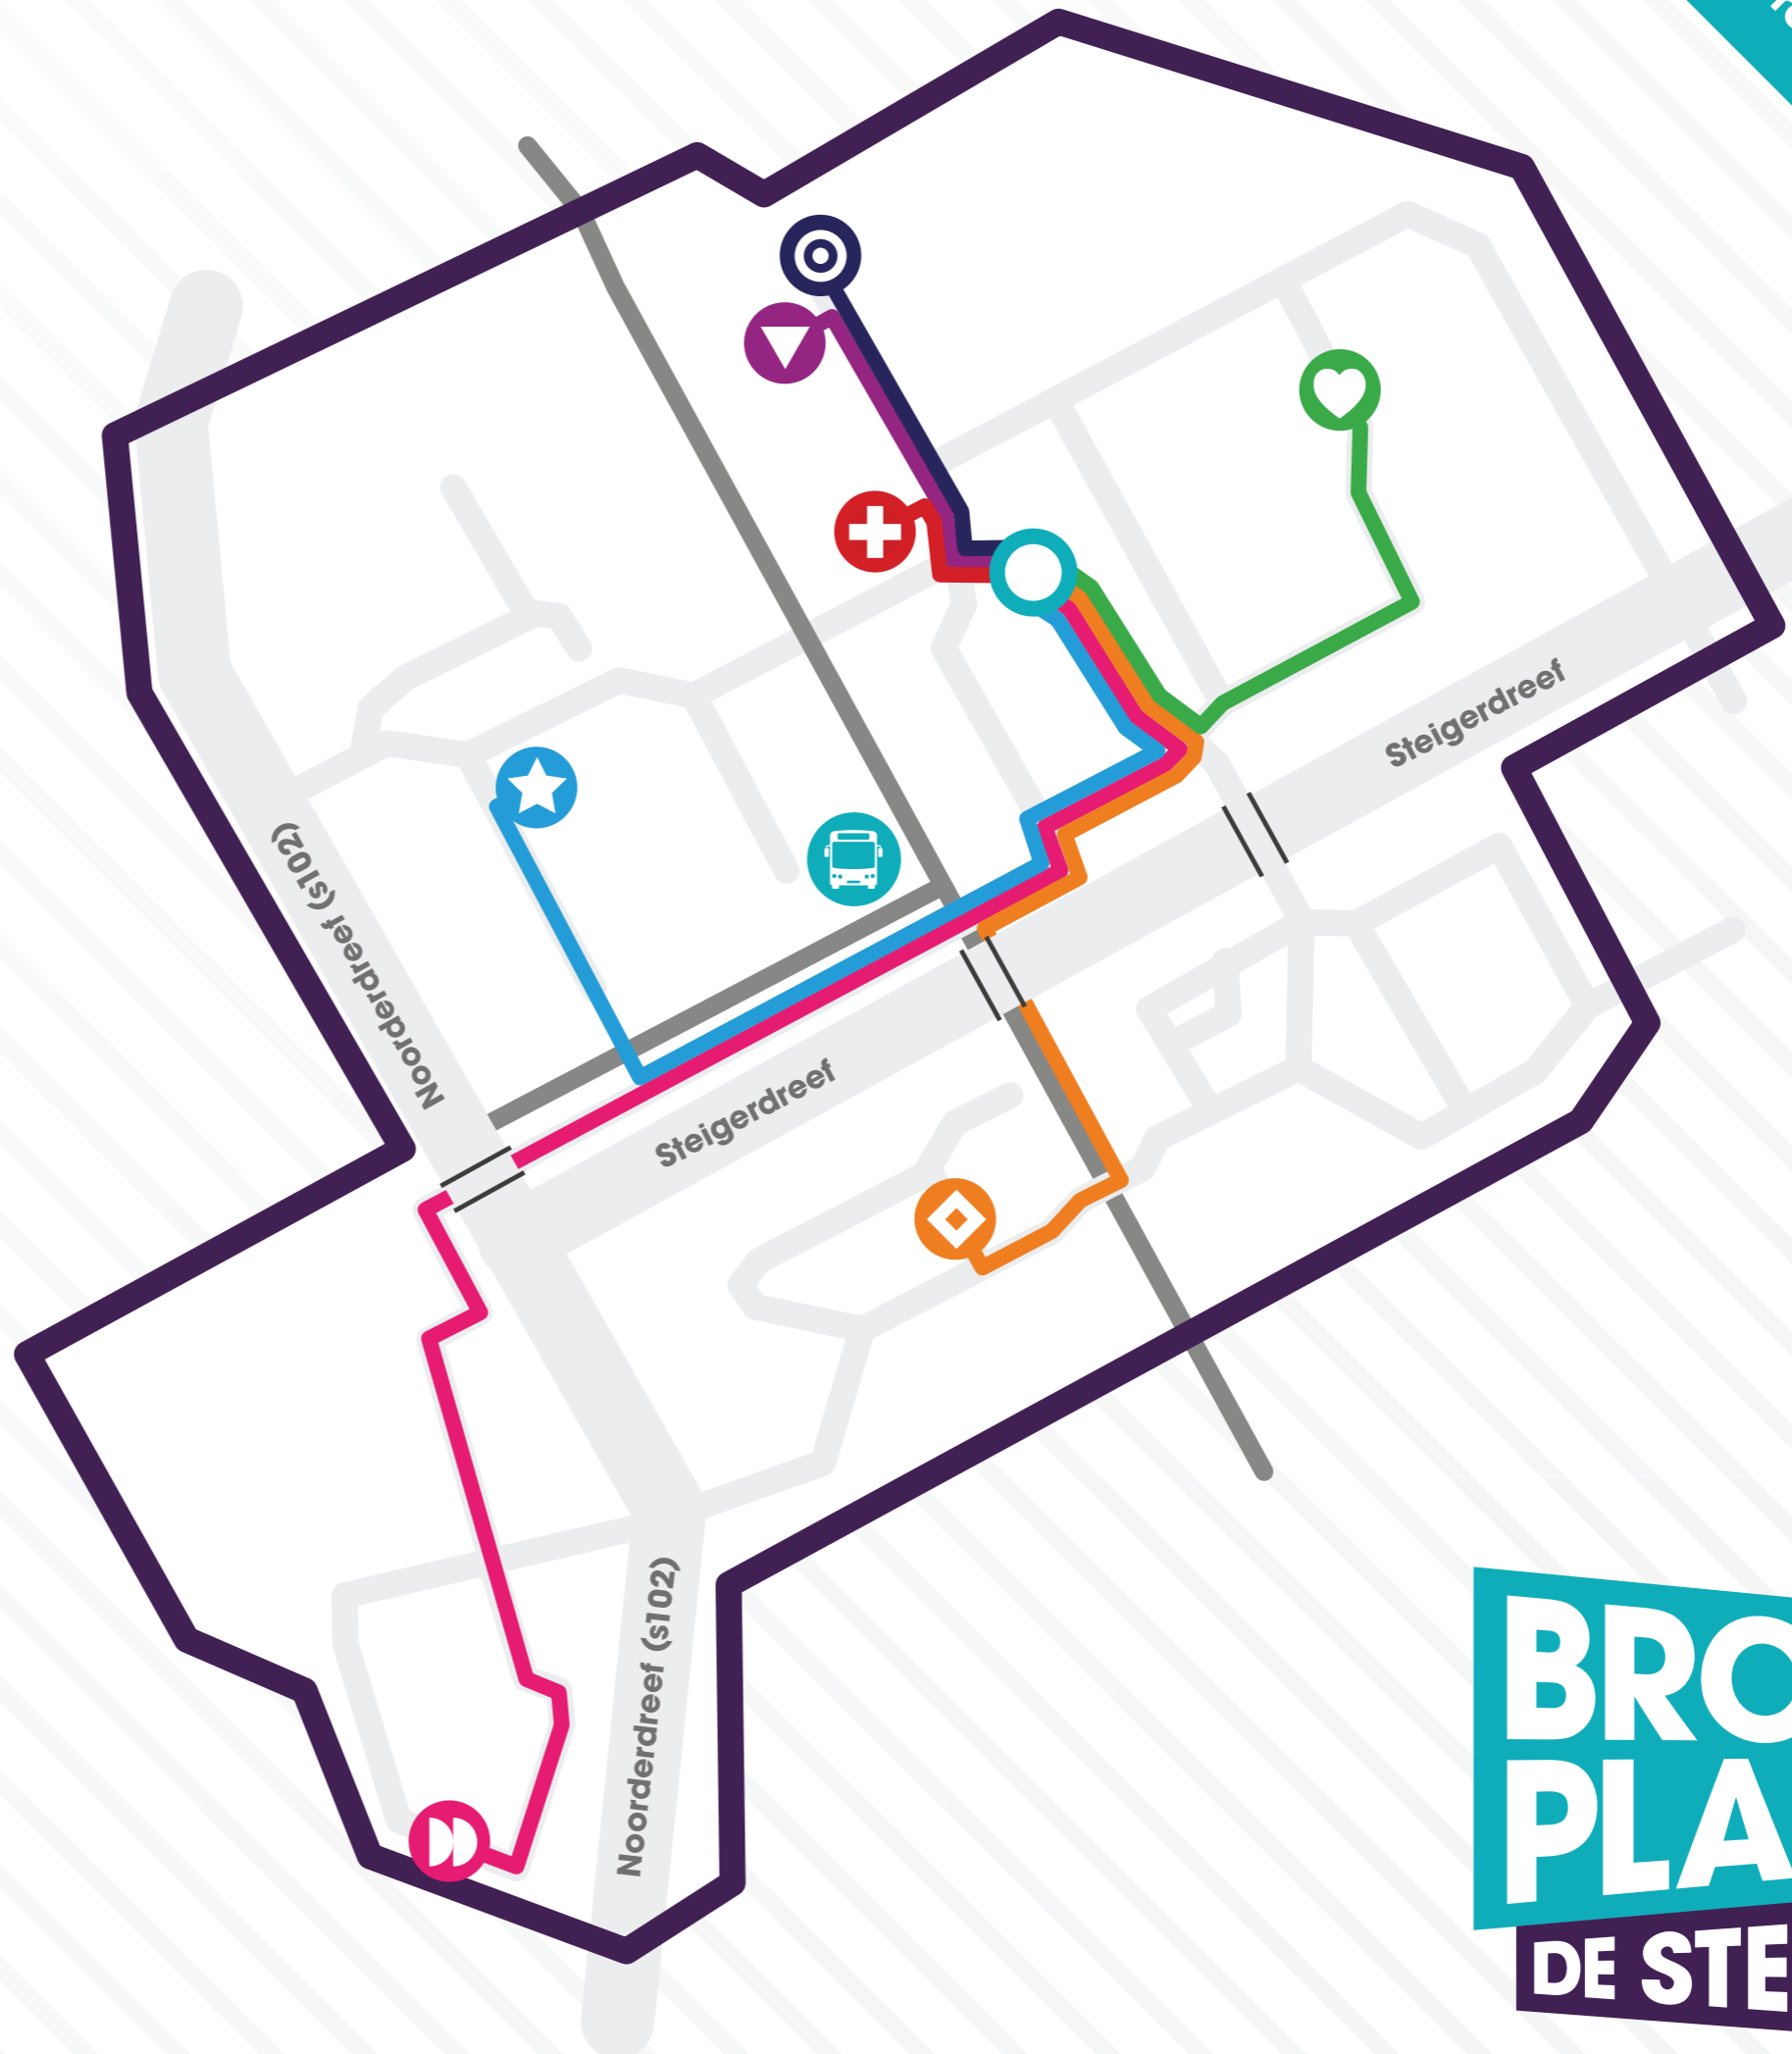

CREATIEVE DIVERSITEIT. /PLATTE GROND

LOCATIES

-  **STEIGER 24 /**
DE STEIGER 24 \ 1351 AB ALMERE HAVEN
-  **REIGERS INN /**
DE STEIGER 74 \ 1351 AE ALMERE HAVEN
-  **DE 4 ELEMENTEN /**
DE STEIGER 74 \ 1351 AE ALMERE HAVEN
-  **DE BLAUWE REIGER **
DE STEIGER 77 \ 1351 AE ALMERE HAVEN
-  **UPCYCLECENTRUM /**
DE STEIGER 113 \ 1351 AK ALMERE HAVEN
-  **ATELIERS DE STEIGER 206 **
DE WITTE OLIFANT /
DE STEIGER 206 \ 1351 AW ALMERE HAVEN
-  **ATELIERS DE PAAL **
DE PAAL 37 \ 1351 JG ALMERE HAVEN

-  De aanleg steiger vertrekpunt
-  Bushalte Almere Haven De Steiger
-  ±10 minuten loopafstand per locatie

Denk aan het milieu en kom je met de auto
parkeer deze dan op één van de broeplaatsen
en loop naar de andere locaties.

[/#broedplaatsdesteiger](#)
[/#almerehaven](#)
[/#openatelier](#)

BroedplaatsDeSteiger.nl

**BROED
PLAATS**
DE STEIGER