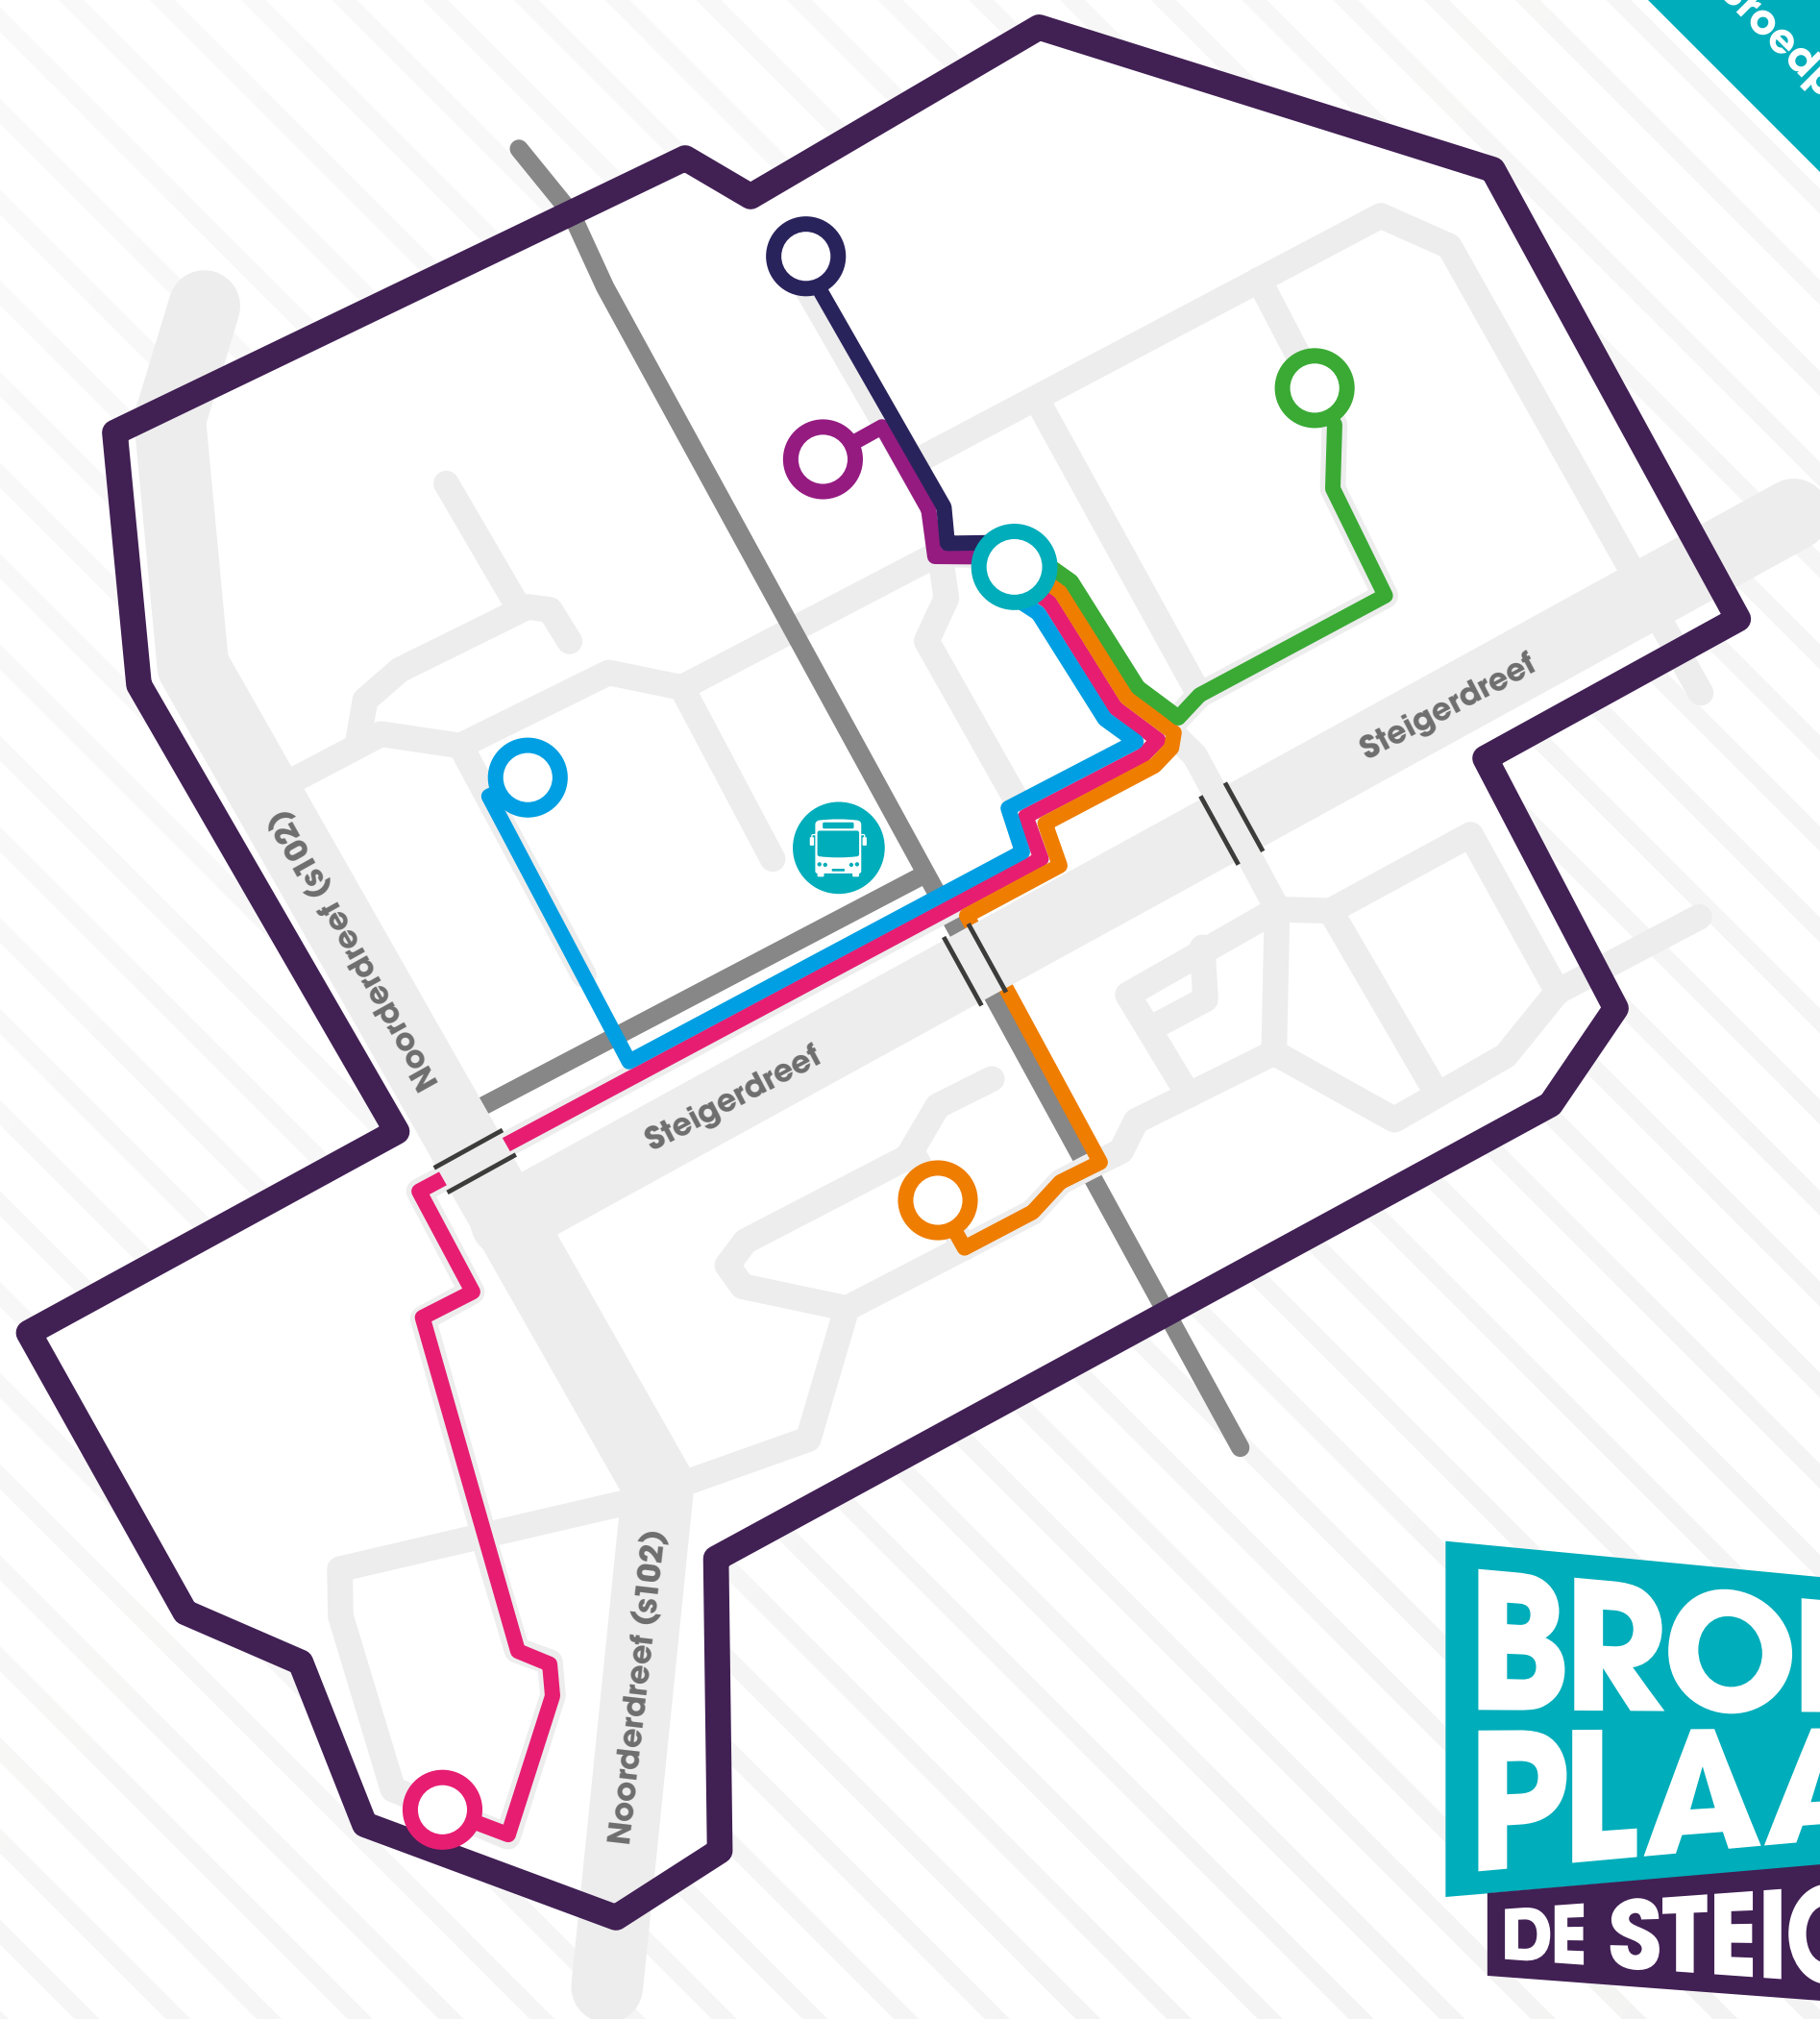

CREATIEVE DIVERSITEIT. /PLATTE GROND

BroedplaatsDeSteiger.nl

LOCATIES

- **STEIGER 24 /**
  DE STEIGER 24 \ 1351 AB ALMERE HAVEN
- **DE 4 ELEMENTEN**
  REIGERS INN /
  DE STEIGER 74 \ 1351 AE ALMERE HAVEN
- **DE BLAUWE REIGER **
  DE STEIGER 77 \ 1351 AE ALMERE HAVEN
- **UPCYCLECENTRUM /**
  DE STEIGER 113 \ 1351 AK ALMERE HAVEN
- **ATELIERS DE STEIGER 206 **
  DE WITTE OLIFANT /
  DE STEIGER 206 \ 1351 AW ALMERE HAVEN
- **ATELIERS DE PAAL **
  DE PAAL 37 \ 1351 JG ALMERE HAVEN

- De aanleg steiger vertrekpunt
- Bushalte Almere Haven De Steiger
- ±10 minuten loopafstand per locatie

Denk aan het milieu en kom je met de auto
parkeer deze dan op één van de broeplaatsen
en loop naar de andere locaties.

[/#broedplaatsdesteiger](#)
[/#almerehaven](#)
[/#openatelier](#)

**BROED
PLAATS**
DE STEIGER